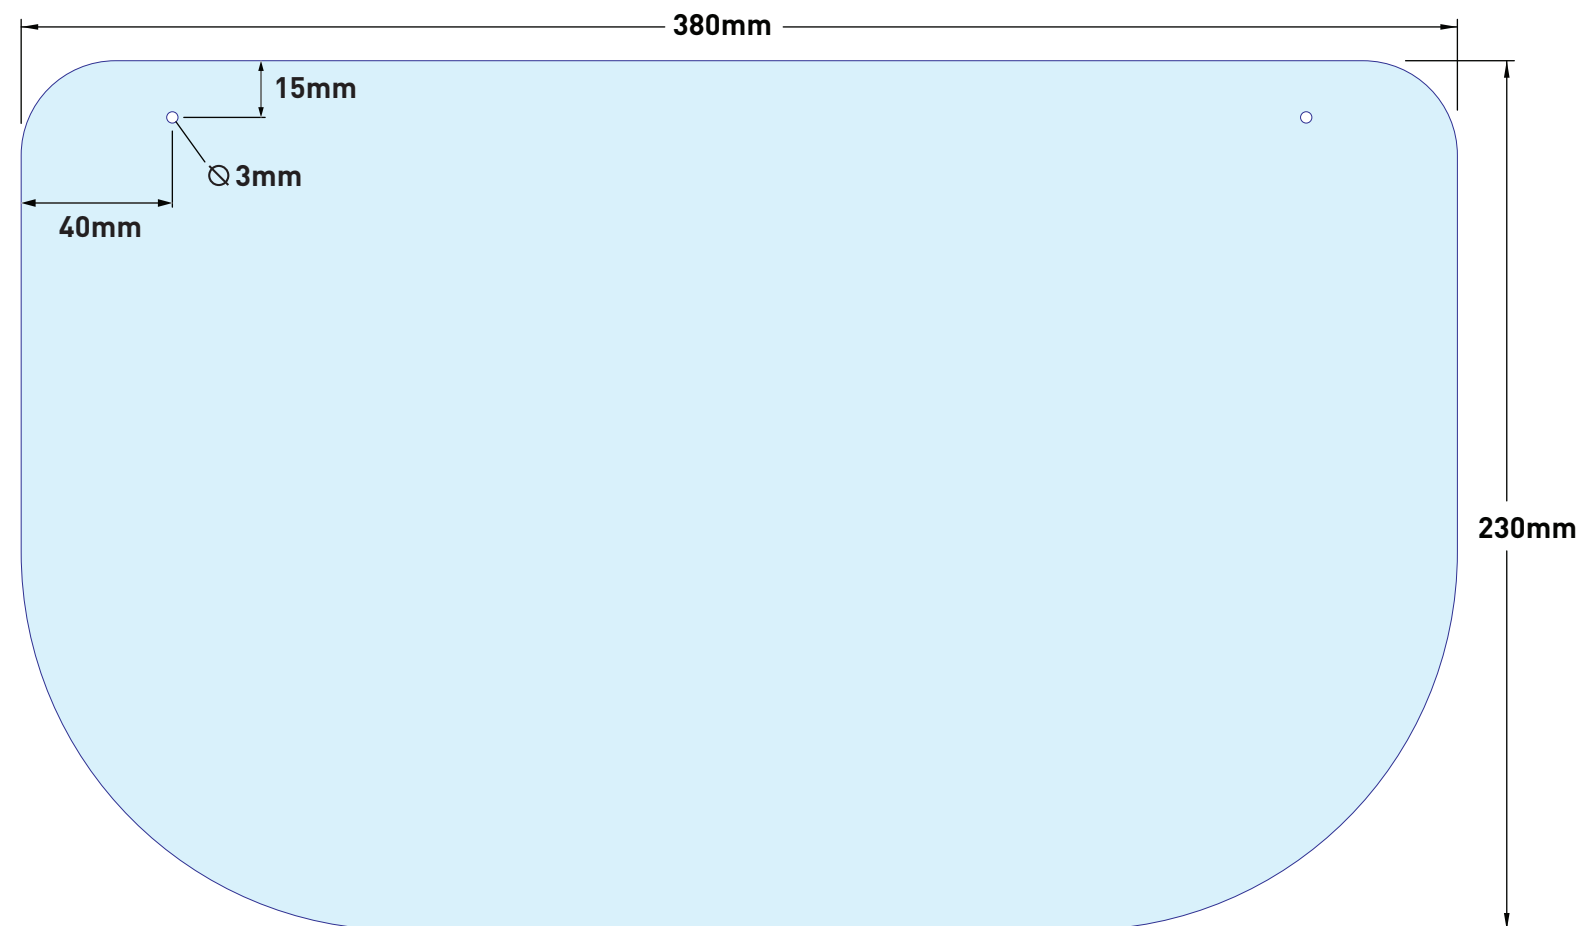

BAUER FACE SHIELD PROTECTEUR FACIAL BAUER

MATERIALS LIST	Qty
Clear PET 0.19 mm with antifog	1
Elastic band 1"	1
Snap rivet RV6 Nifco	2
Double side 3M tape	1
Front sticker	1
Brow - PU foam 4pcf 30 mm	1
Nylon Washer	2

ASSEMBLY

FOAM BROW

VISOR

ELASTIC BAND

STICKER

WARNING TEXT

Avertissement : Utiliser uniquement comme barrière physique contre les liquides. La visière n'est pas résistante aux chocs et ne doit pas être utilisée comme protection des yeux. Ne pas utiliser comme protection contre les flammes nues et les étincelles. Usage unique.

Warning: Use only as physical barrier from liquids. Shield is not impact resistant and should not be used as eye protection. Do not use as protection against open flames and sparks. Single use.

BAUER