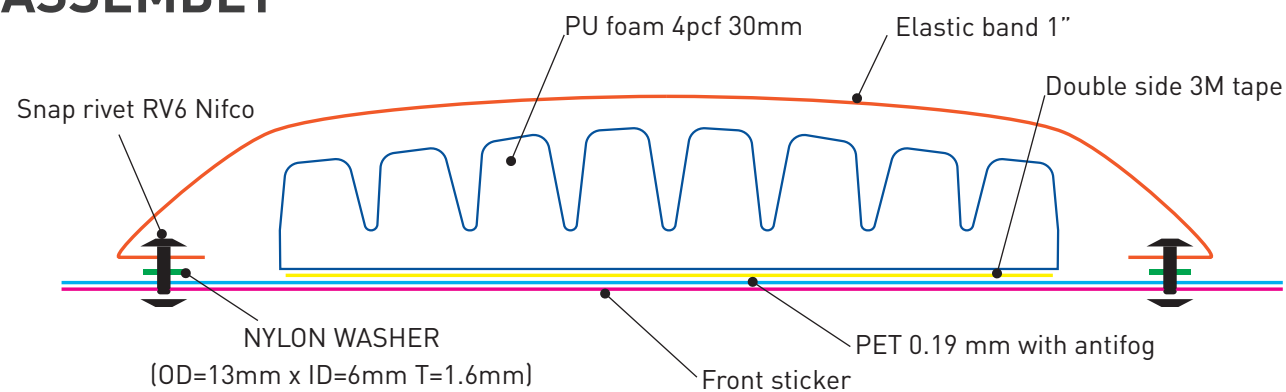

BAUER FACE SHIELD PROTECTEUR FACIAL BAUER

MATERIALS LIST	Qty
Clear PET 0.19 mm with antifog	1
Elastic band 1"	1
Snap rivet RV6 Nifco	2
Double side 3M tape	1
Front sticker	1
Brow - PU foam 4pcf 30 mm	1
Nylon Washer	2

ASSEMBLY

FOAM BROW

VISOR

ELASTIC BAND

STICKER

WARNING TEXT

Avertissement : Utiliser uniquement comme barrière physique contre les liquides. La visière n'est pas résistante aux chocs et ne doit pas être utilisée comme protection des yeux. Ne pas utiliser comme protection contre les flammes nues et les étincelles. Usage unique.