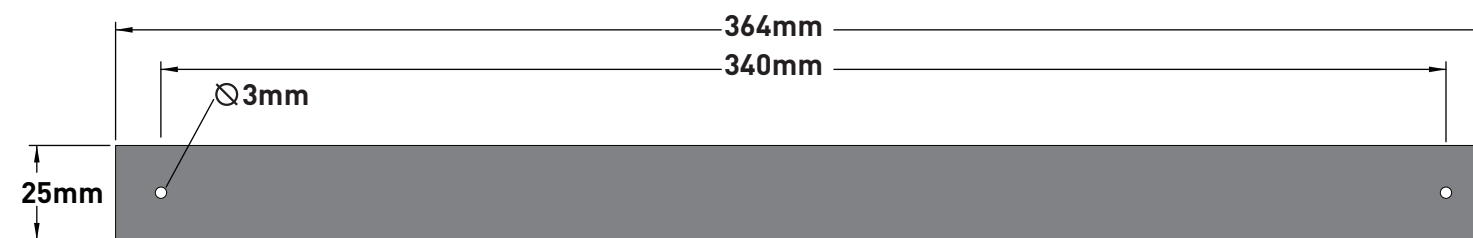

ASSEMBLY

FOAM BROW

VISOR

ELASTIC BAND

STICKER

WARNING TEXT

Avertissement : Utiliser uniquement comme barrière physique contre les liquides. La visière n'est pas résistante aux chocs et ne doit pas être utilisée comme protection des yeux. Ne pas utiliser comme protection contre les flammes nues et les étincelles. Usage unique.