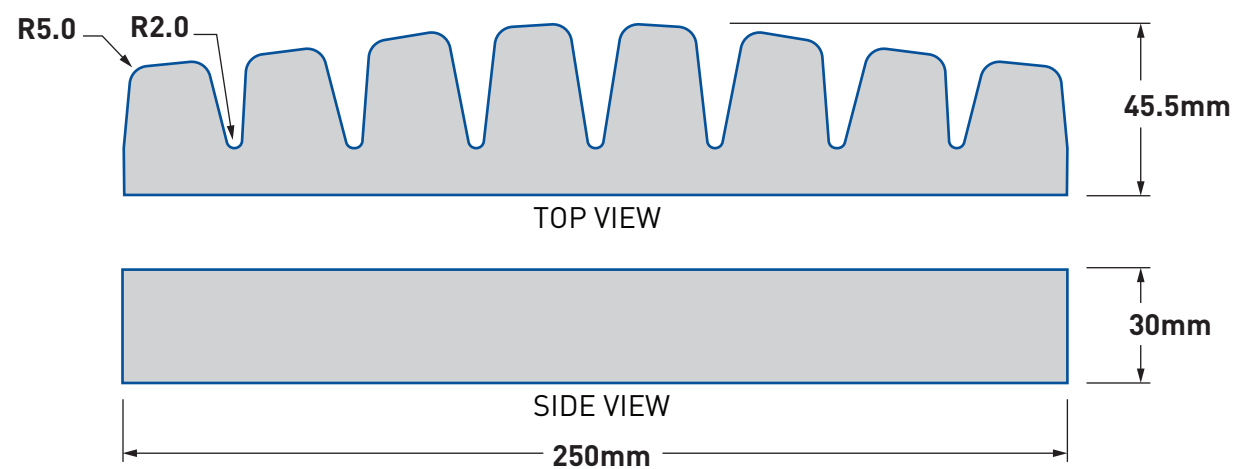

BAUER FACE SHIELD PROTECTEUR FACIAL BAUER

MATERIALS LIST	Qty
Clear PET 0.19 mm with antifog	1
Elastic band 1"	1
Snap rivet RV6 Nifco	2
Double side 3M tape	1
Front sticker	1
Brow - PU foam 4pcf 30 mm	1
Nylon Washer	2

ASSEMBLY

FOAM BROW

VISOR

ELASTIC BAND

STICKER

WARNING TEXT

Avertissement : Utiliser uniquement comme barrière physique contre les liquides. La visière n'est pas résistante aux chocs et ne doit pas être utilisée comme protection des yeux. Ne pas utiliser comme protection contre les flammes nues et les étincelles. Usage unique.